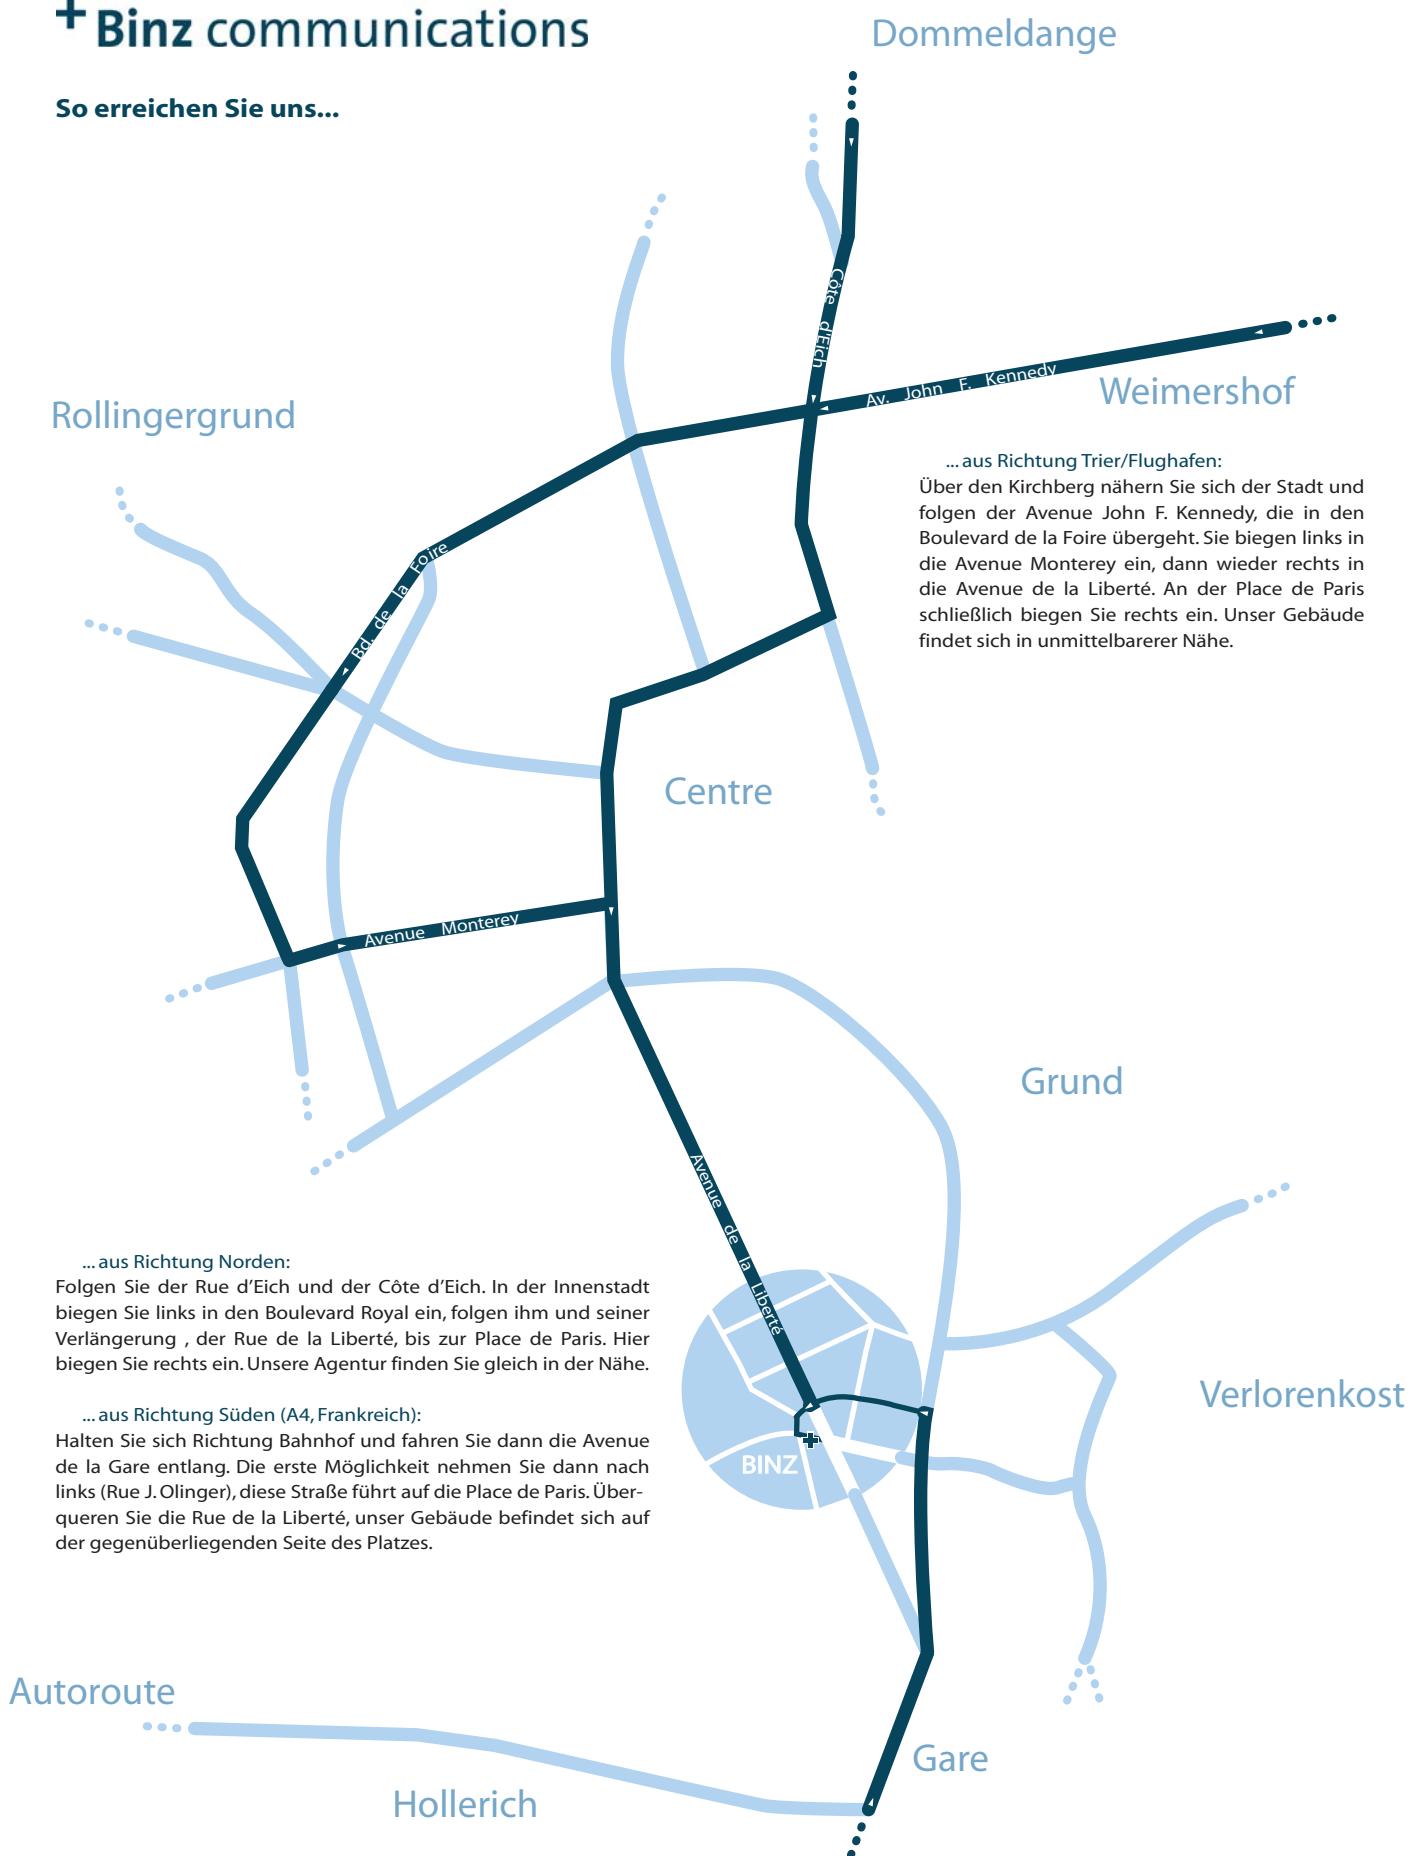

So erreichen Sie uns...

... aus Richtung Trier/Flughafen:
Über den Kirchberg nähern Sie sich der Stadt und folgen der Avenue John F. Kennedy, die in den Boulevard de la Foire übergeht. Sie biegen links in die Avenue Monterey ein, dann wieder rechts in die Avenue de la Liberté. An der Place de Paris schließlich biegen Sie rechts ein. Unser Gebäude findet sich in unmittelbarer Nähe.

... aus Richtung Norden:
Folgen Sie der Rue d'Eich und der Côte d'Eich. In der Innenstadt biegen Sie links in den Boulevard Royal ein, folgen ihm und seiner Verlängerung, der Rue de la Liberté, bis zur Place de Paris. Hier biegen Sie rechts ein. Unsere Agentur finden Sie gleich in der Nähe.

... aus Richtung Süden (A4, Frankreich):
Halten Sie sich Richtung Bahnhof und fahren Sie dann die Avenue de la Gare entlang. Die erste Möglichkeit nehmen Sie dann nach links (Rue J. Olinger), diese Straße führt auf die Place de Paris. Überqueren Sie die Rue de la Liberté, unser Gebäude befindet sich auf der gegenüberliegenden Seite des Platzes.

Autoroute

Hollerich

Gare

Verlorenkost

Grund

Centre

Dommeldange

Weimershof